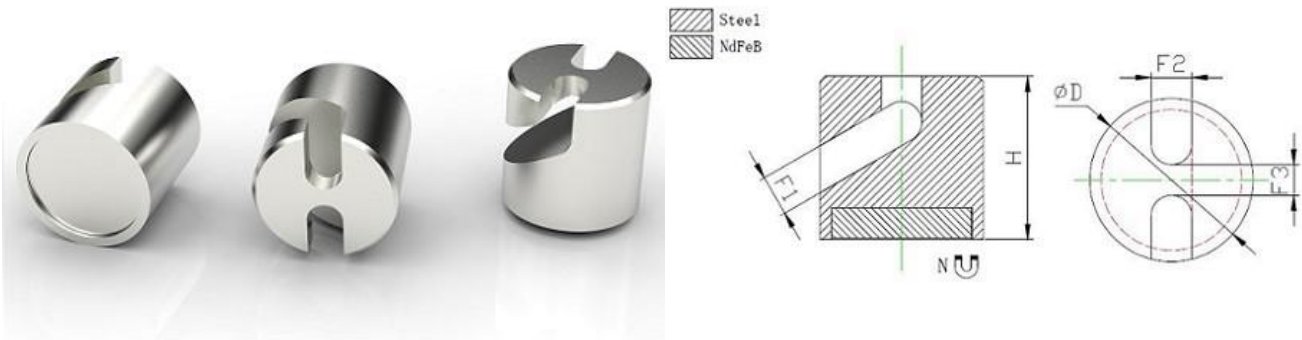

NdFeB memo magnet with notch

Item No.	D	H	F1	F2	F3	Force			weight
	mm	mm	mm	mm	mm	Kg	N	Lbs	g
RDNE16S	16	16	4	4	3	4	40	9	20