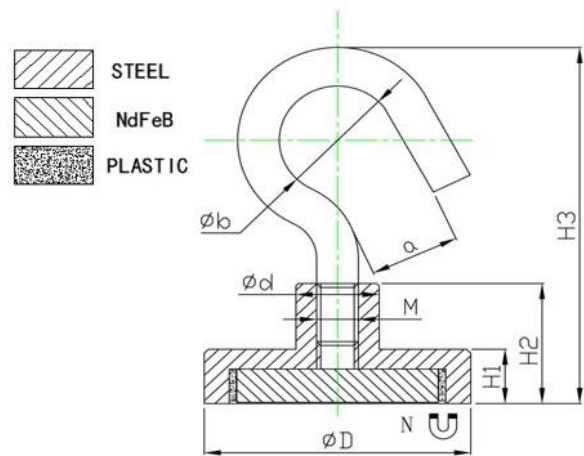

NdFeB flat pot magnet with hook

Item No.	D	d	H1	H2	H3	a	b	M	Force			Weight
	mm	mm	mm	mm	mm	mm	mm		Kg	N	Lbs	g
M-TNE10K	10	5	4.5	11.5	26	3.5	4	M3	3	29	6	5
M-TNE13K	13	5	4.5	11.5	26	3.5	4	M3	5	49	11	7
M-TNE16K	16	6	4.5	11.5	27	4.5	5.5	M4	8	78	17	11
M-TNE20K	20	8	6	13	29	4.5	5.5	M4	12	122	27	20
M-TNE25K	25	8	7	14	30	4.5	5.5	M4	18	176	39	30
M-TNE32K	32	10	7	15.5	45	11	14	M5	30	294	66	52
M-TNE40K	40	15	9	18	59	19	26	M6	55	539	121	115
M-TNE50K	50	15	9	18	62	17	23	M8	75	735	165	170
M-TNE63K	63	18	10	22	66	17	23	M8	105	1029	231	273