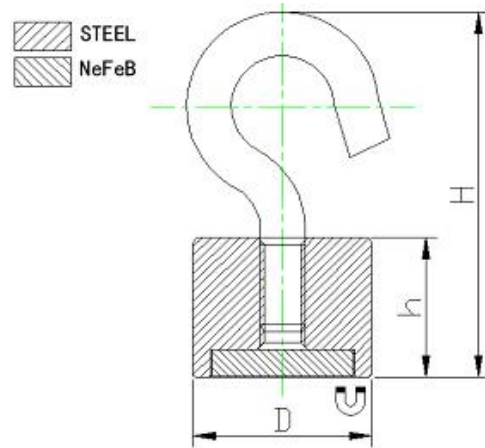

## NdFeB deep pot magnet with hook

Item No	D	h	H	M	Force			Weight
	mm	mm	mm		Kg	N	Lbs	g
M-RBNE16K	16	12	30	M4	10	100	22	21
M-RBNE20K	20	16	40	M5	15	150	33	44
M-RBNE25K	25	16	40	M5	25	250	56	66