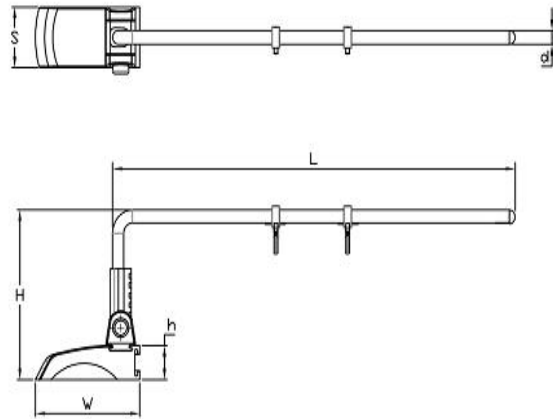

## Magnetic base with L arm grey

| Item No. | Magnetic base(mm) |       |       | Aluminum Pole(mm) |       | Total Height(mm) | Weight |
|----------|-------------------|-------|-------|-------------------|-------|------------------|--------|
|          | W(mm)             | S(mm) | h(mm) | d(mm)             | L(mm) | H                | g      |
| GIPOS G3 | 79                | 38    | 23    | 9                 | 300   | 140              | 177    |