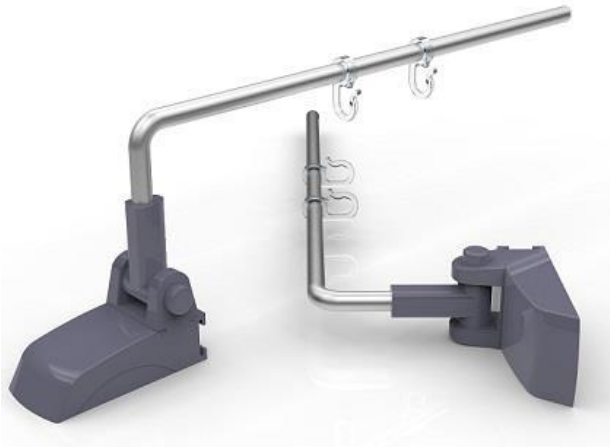

## Magnetic base with L arm grey

| Item No. | Magnetic base(mm) |       |       | Aluminum Pole(mm) |       | Total Height(mm) | Weight |
|----------|-------------------|-------|-------|-------------------|-------|------------------|--------|
|          | W(mm)             | S(mm) | h(mm) | d(mm)             | L(mm) | H                | g      |
| GIPOS G3 | 79                | 38    | 23    | 9                 | 300   | 140              | 177    |